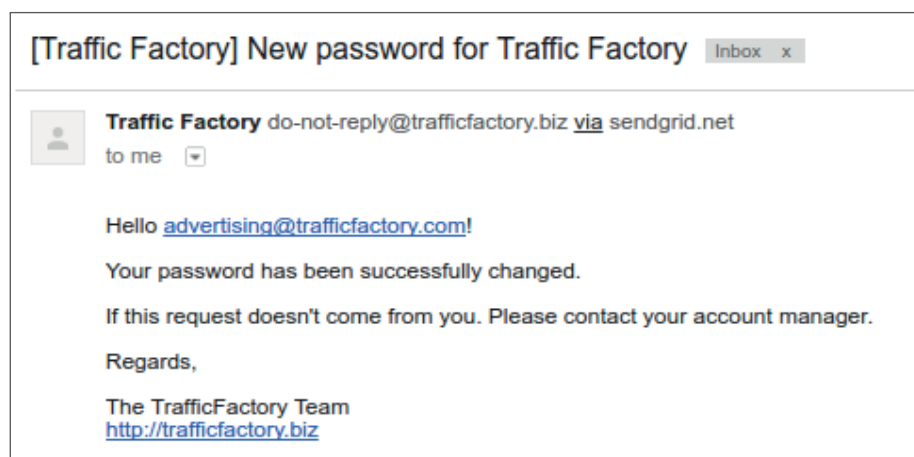

Điền vào các trường “Mật khẩu” và “Xác nhận mật khẩu” bằng mật khẩu mới của bạn.

→ Mật khẩu của bạn **phải chứa 10 ký tự với ít nhất 1 chữ số, 1 chữ thường, 2 chữ in hoa khác nhau và 1 ký tự đặc biệt.**

→ Xác nhận mật khẩu của bạn **phải giống như mật khẩu đầu tiên được nhập vào trường trước.**

Đảm bảo mật khẩu mới của bạn khác với 3 mật khẩu cuối cùng đã được dùng.

Nhập mật khẩu mới của bạn dưới đây

- Phải có ít nhất 2 chữ cái in hoa (A, B, C, ...)
- Hai mật khẩu phải giống nhau.

Mật khẩu

Xác nhận Mật khẩu

Khi mật khẩu mới của bạn được nhập vào 2 trường, hãy nhấp vào “**Thay đổi**”.

Bạn đã thay đổi thành công mật khẩu của mình và bạn có thể truy cập lại vào nền tảng của chúng tôi tại đây: <https://main.trafficfactory.biz/users/sign_in>

Mật khẩu được cập nhật thành công! Bạn sẽ nhận được một email xác nhận trong một vài phút.

Đăng nhập

Đăng nhập hoặc email

Mật khẩu

Nếu tài khoản của bạn chưa được chấp thuận và kích hoạt, vui lòng thực hiện theo quy trình của chúng tôi bên dưới: [LIÊN KẾT TỚI HƯỚNG DẪN](#)

Your account is waiting for approval.