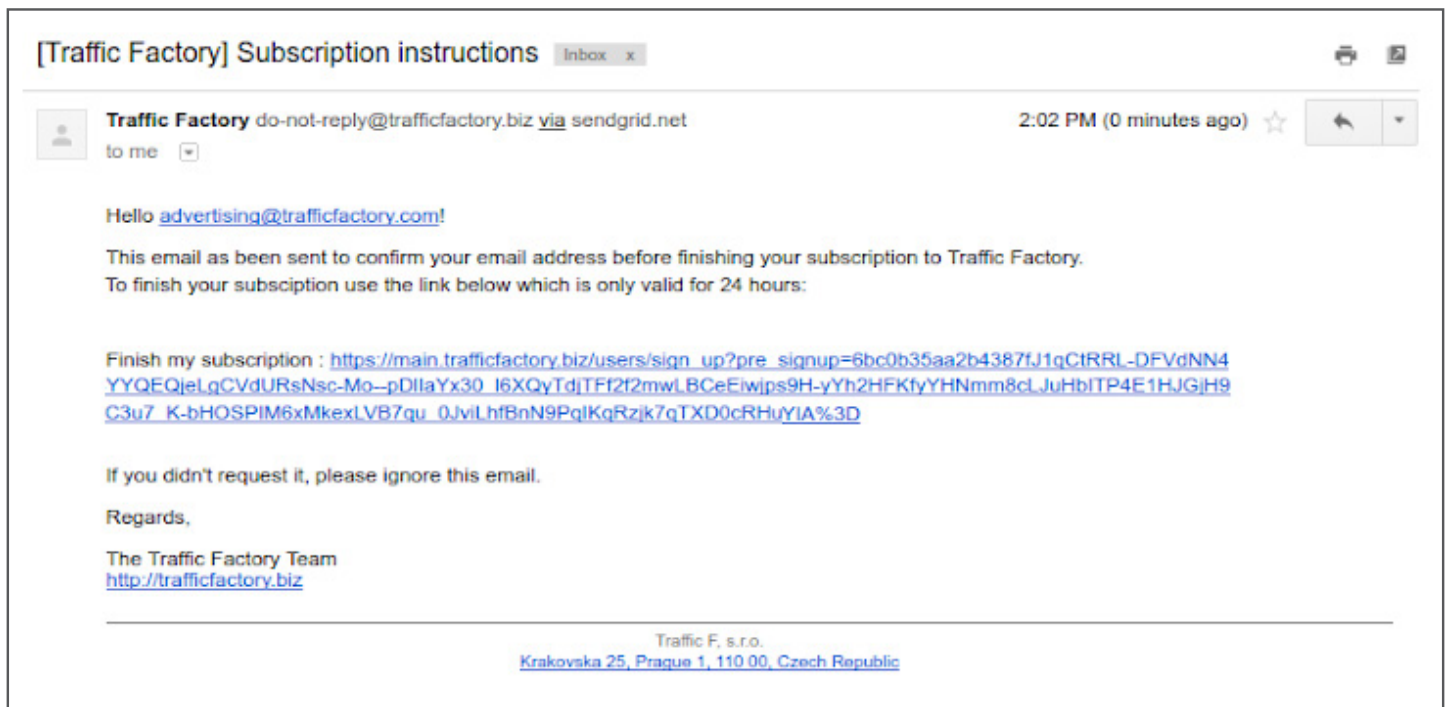

#2: Verifique seu e-mail

Para verificar a precisão e a validade do seu endereço de e-mail, um e-mail é enviado para o endereço que você forneceu. Você só precisa clicar no link incluído em nosso e-mail para confirmar seu endereço de e-mail.

Caso você encontre dificuldades para validar seu endereço de e-mail, entre em contato conosco através do nosso formulário de contato:

<https://www.trafficfactory.com/contact-us>

Ou diretamente por email: support@trafficfactory.com