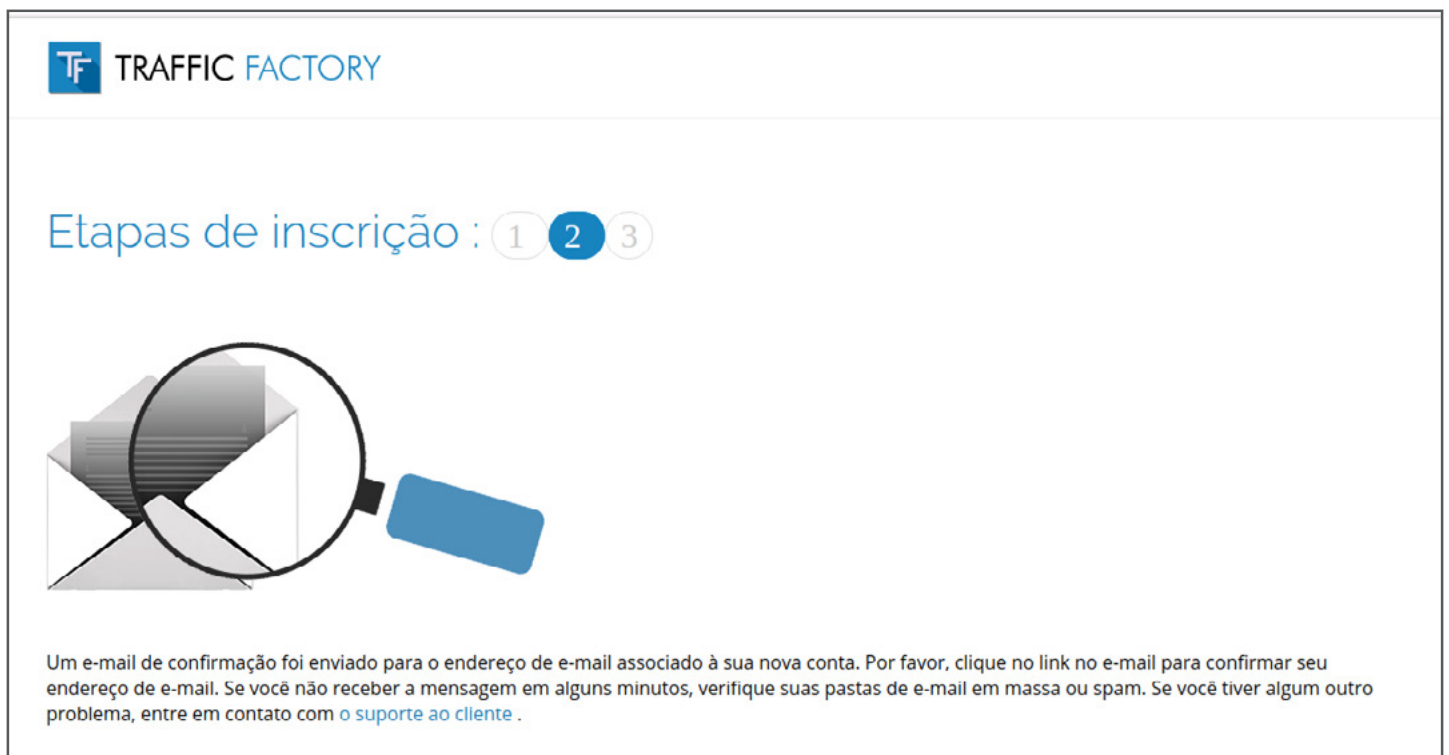

#2: Verifique seu e-mail

Para verificar a precisão e a validade do seu endereço de e-mail, um e-mail é enviado para o endereço que você forneceu. Você só precisa clicar no link incluído em nosso e-mail para confirmar seu endereço de e-mail.

Caso você encontre dificuldades para validar seu endereço de e-mail, entre em contato conosco através do nosso formulário de contato:

<https://www.trafficfactory.com/contact-us>

Ou diretamente por email: support@trafficfactory.com